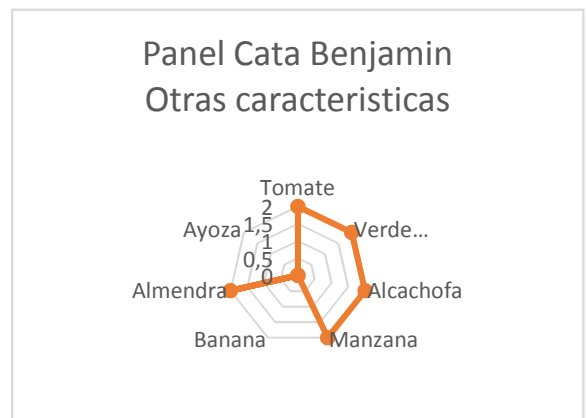

Manuel Luque Trucios
 Licenciado en Ciencias química
 Jefe de panel cata
 Avda. deGranada ,39
 C.P.23003
 Jaen

Jaén 7 de junio de 2018

Frutado verde

Intensidad de frutado	5
Amargo	1,5
Picante	1,5
Astringencia	1,5
Defectos	0

Otras características

Tomate	2
Verde Hierba	2
Alcachofa	2
Manzana	2
Banana	0
Almendra	2
Ayoza	0

Catalogación organoleptica:

Aceite de oliva virgen extra

Jefe de panel cata

Fdo: Manuel Luque Trucios