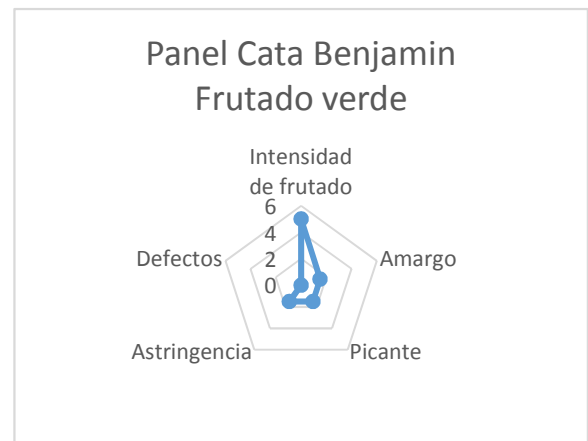

Manuel Luque Trucios
 Licenciado en Ciencias química
 Jefe de panel cata
 Avda. deGranada ,39
 C.P.23003
 Jaen

Jaén 7 de junio de 2018

Frutado verde

Intensidad de frutado	5
Amargo	1,5
Picante	1,5
Astringencia	1,5
Defectos	0

Otras características

Tomate	2
Verde Hierba	2
Alcachofa	2
Manzana	2
Banana	0
Almendra	2
Ayoza	0

Catalogación organoleptica:

Aceite de oliva virgen extra

Jefe de panel cata

Fdo: Manuel Luque Trucios